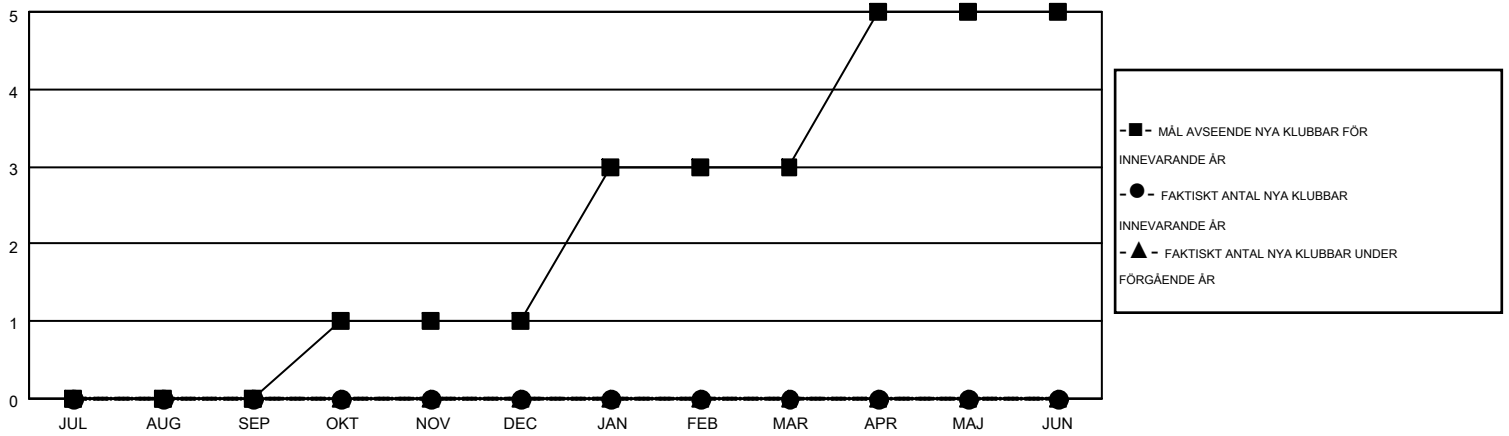

MONTHLY MEMBERSHIP PROGRESS REPORT

Results as of: 5/31/2016

Multiple District 104

LOCATION: NORWAY

GMT: KENNETH PERSSON

GMT KO 4

Klubbar					Medlemmar				
RESULTAT FÖR 2015-2016					RESULTAT FÖR 2015-2016				
KVARTAL	MÅL AVSEENDE NYA KLUBBAR	NYA KLUBBAR	AVFÖRDA KLUBBAR	NETTOTILLVÅX T/MINSKNING	KVARTAL	MÅL AVSEENDE NYA MEDLEMMAR	CHARTER OCH TILLAGDA NYA MEDLEMMAR	AVFÖRDA MEDLEMMAR	NETTOTILLVÅX T/MINSKNING
JUL/AUG/SEP	0	0	2	-2	JUL/AUG/SEP	-31	90	227	-137
OKT/NOV/DEC	1	0	7	-7	OKT/NOV/DEC	-39	182	267	-85
JAN/FEB/MAR	2	0	3	-3	JAN/FEB/MAR	44	219	237	-18
APR/MAJ/JUN	2	0	0	0	APR/MAJ/JUN	84	117	170	-53

MÅL OCH FAKTISKT ANTAL NYA KLUBBAR

MÅL OCH FAKTISKT ANTAL MEDLEMMAR

NEDLAGDA KLUBBAR: 12

251 CLUBS OF 450 TOG UPP EN ELLER FLER NYA MEDLEMMAR

KÖNSFÖRDELNING

MAN 8,586 (79.16%)
KVINNA 2,260 (20.84%)

AVFÖRDA MEDLEMMAR