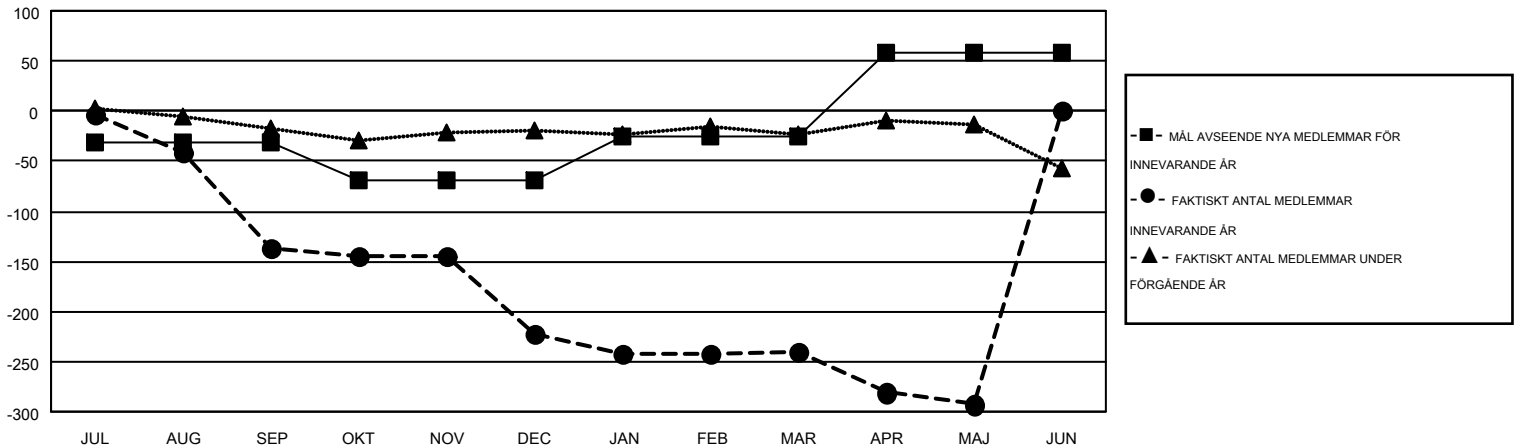

MONTHLY MEMBERSHIP PROGRESS REPORT

Results as of: 5/31/2016

Multiple District 104

LOCATION: NORWAY

GMT: KENNETH PERSSON

GMT KO 4

Klubbar					Medlemmar				
RESULTAT FÖR 2015-2016					RESULTAT FÖR 2015-2016				
KVARTAL	MÅL AVSEENDE NYA KLUBBAR	NYA KLUBBAR	AVFÖRDA KLUBBAR	NETTOTILLVÅX T/MINSKNING	KVARTAL	MÅL AVSEENDE NYA MEDLEMMAR	CHARTER OCH TILLAGDA NYA MEDLEMMAR	AVFÖRDA MEDLEMMAR	NETTOTILLVÅX T/MINSKNING
JUL/AUG/SEP	0	0	2	-2	JUL/AUG/SEP	-31	90	227	-137
OKT/NOV/DEC	1	0	7	-7	OKT/NOV/DEC	-39	182	267	-85
JAN/FEB/MAR	2	0	3	-3	JAN/FEB/MAR	44	219	237	-18
APR/MAJ/JUN	2	0	0	0	APR/MAJ/JUN	84	117	170	-53

MÅL OCH FAKTISKT ANTAL NYA KLUBBAR

MÅL OCH FAKTISKT ANTAL MEDLEMMAR

NEDLAGDA KLUBBAR: 12

251 CLUBS OF 450 TOG UPP EN ELLER FLER NYA MEDLEMMAR

KÖNSFÖRDELNING

MAN 8,586 (79.16%)
KVINNA 2,260 (20.84%)

AVFÖRDA MEDLEMMAR